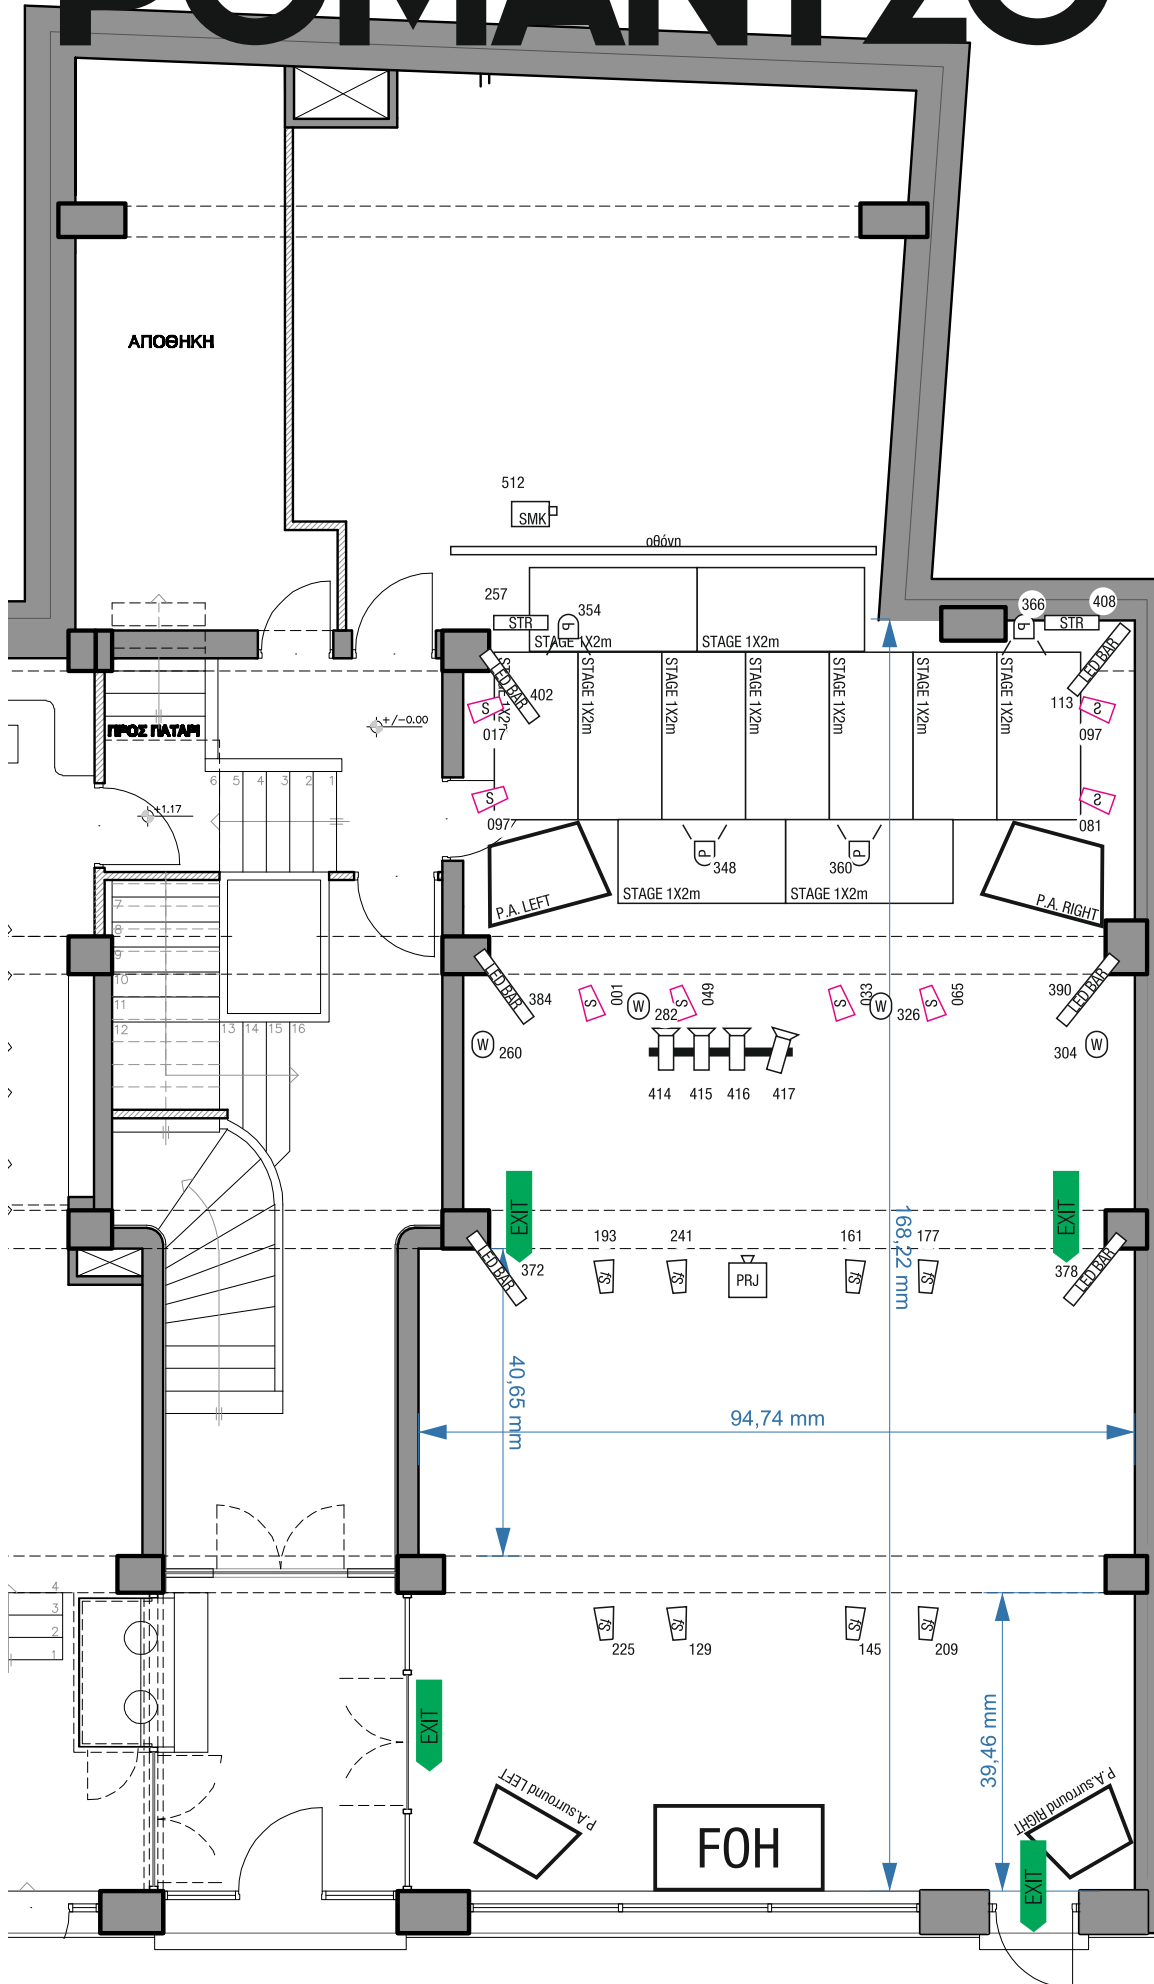

ΡΟΜΑΝΤΣΟ

MAIN ROOM floor plan & tech κλίμακα 1/100

βασική διάταξη συναυλίας

LIGHTING LIST

- 3X ETC SOURCE4 JUNIOR 25X50 (1ch DMX) on a 4ch dimmer bar (botex4ch)
 - 8X CLAY PAKY SHARPIE (16ch DMX)
 - 8X FOS BEAM 7R HYBRID (ψευροsharpy)(16ch DMX)
 - 4X FOS ZOOM 7X15RGBW
 - 4X EUROLITE LED MLZ-56 RGB 36x3W LED PAR ZOOM (6ch DMX: RED GREEN BLUE DIMM STRB ZOOM)
 - 6X EUROLITE LED BAR 648/5 RGB (6ch DMX)
 - 2X STROBO (4ch DMX)
 - SMOKE MACHINE
 - 1X PROJECTOR NEC p525ul 5000 LUMENS, laser 1920X1200resolution συνδέσεις HDMI μετασφαιρούμενες είτε στο FOH είτε στο STAGE
- οθόνι STUMPFL 508cm X 386cm μετασφαιρούμενη οθόνι εμπρόσθιας προβολής
DMX Control Emulation on laptop